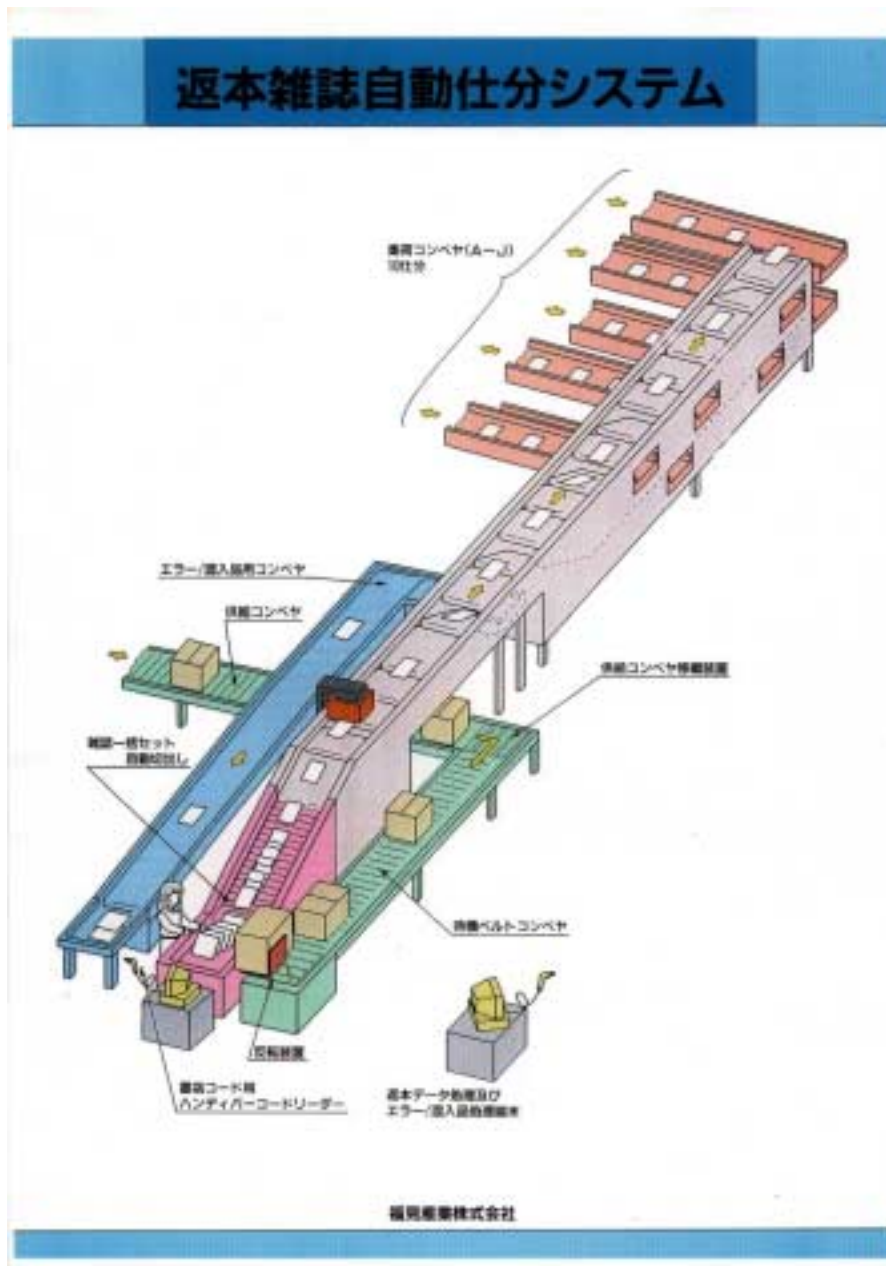

返品システム

返品雑誌自動仕分けシステム①

作業者が投入コンベヤ上に雑誌をさしみ状に乗せると傾斜コンベヤで雑誌を一冊ずつに分離し、バーコードリーダーでデータを読み取り上位PCの指示により所定の仕分けゲートに雑誌を仕分けします。万が一雑誌が完全に分離できなかったときは重量計により雑誌の重量を計測してエラーゲートに仕分けします。(重量計仕様はオプションです)

返本雑誌自動仕分けシステム②